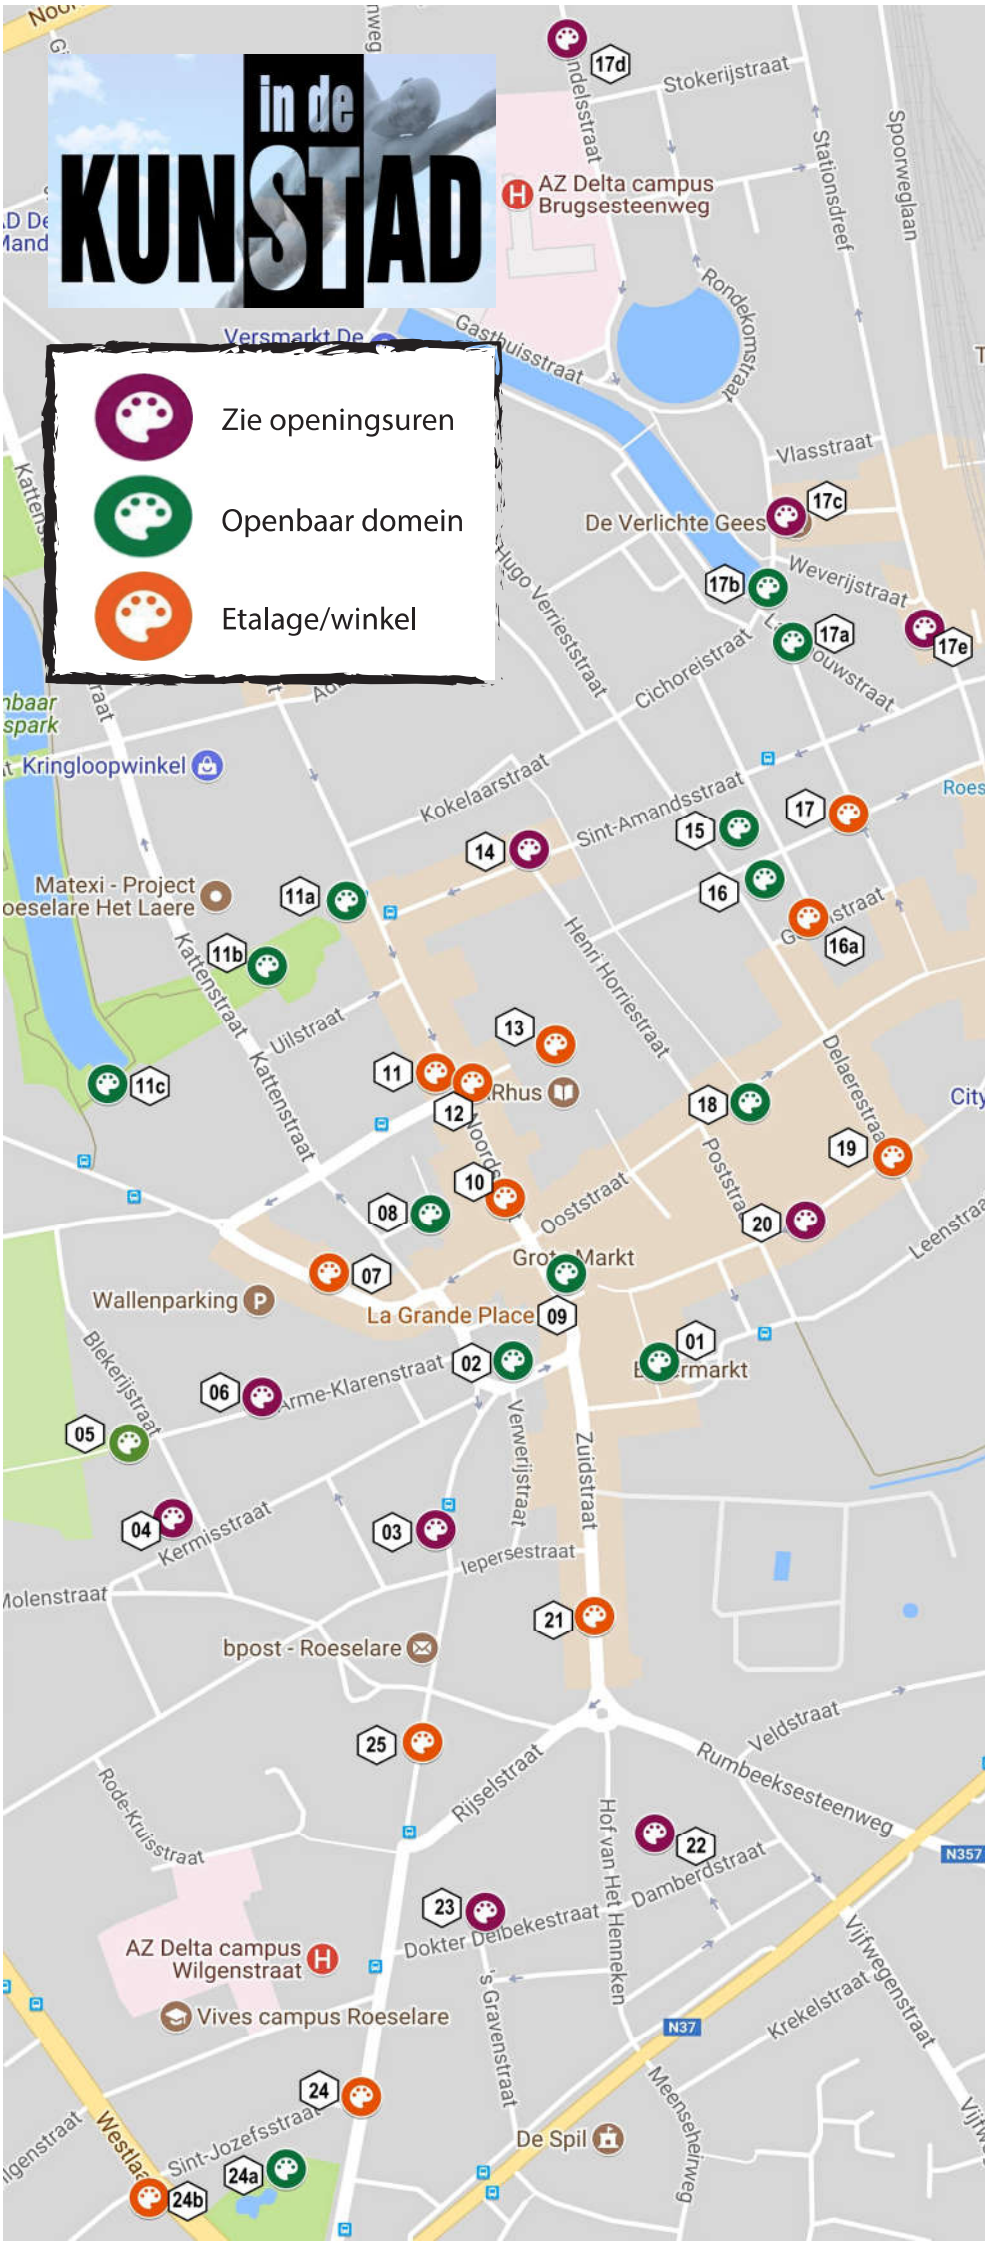

# in de KUNSTAD

Zie openingsuren

Openbaar domein

Etalage/winkel

- 01 : Omgeving Botermarkt
  - 02 : Omgeving Sint Michielskerk
  - 03 : De Regenboog
  - 04 : Viva Verne
  - 05 : Oud kerkhof
  - 06 : Binnentuinen de bremstruik
  - 07 : Schoenen Etienne
  - 08 : K-Trolle Vzw
  - 09 : Omgeving Grote markt
  - 10 : Begin Noordstraat
  - 11 : De Zondvloed
    - 11a : Noordhof
    - 11b : Noordhof
    - 11c : Geitepark
  - 12 : De Munt via Noordstraat
  - 13 : De Munt centraal
  - 14 : Sint Amandstraat
  - 15 : De Conickplein
  - 16 : Koninklijke galerij
  - 17 : Arts Street 51
    - 17a : Kapel Kleine Bassinstraat
    - 17b : Kop van het klein bassin
    - 17c : Barbier Mr Steve
    - 17d : De Waterdam
  - 18 : Opstap Vzw
  - 19 : Standaard boekhandel
  - 20 : De Pub
  - 21 : Zuidstraat Nr 39, 54 & 72
  - 22 : Atelier Marino Delbeke
  - 23 : Vincenthove
  - 24 : Meensesteenweg Nr 1112, 159 & 167
    - 24a : Park Van De Walle
    - 24b : 't Garniedershuis
  - 25 : Meensesteenweg Nr 49, 51 & 70
- Niet op de kaart
- 26 : Mango Café Hoogstraat 135
  - 27 : Kasteel van Rumbek  
Moorseelsesteenweg 2